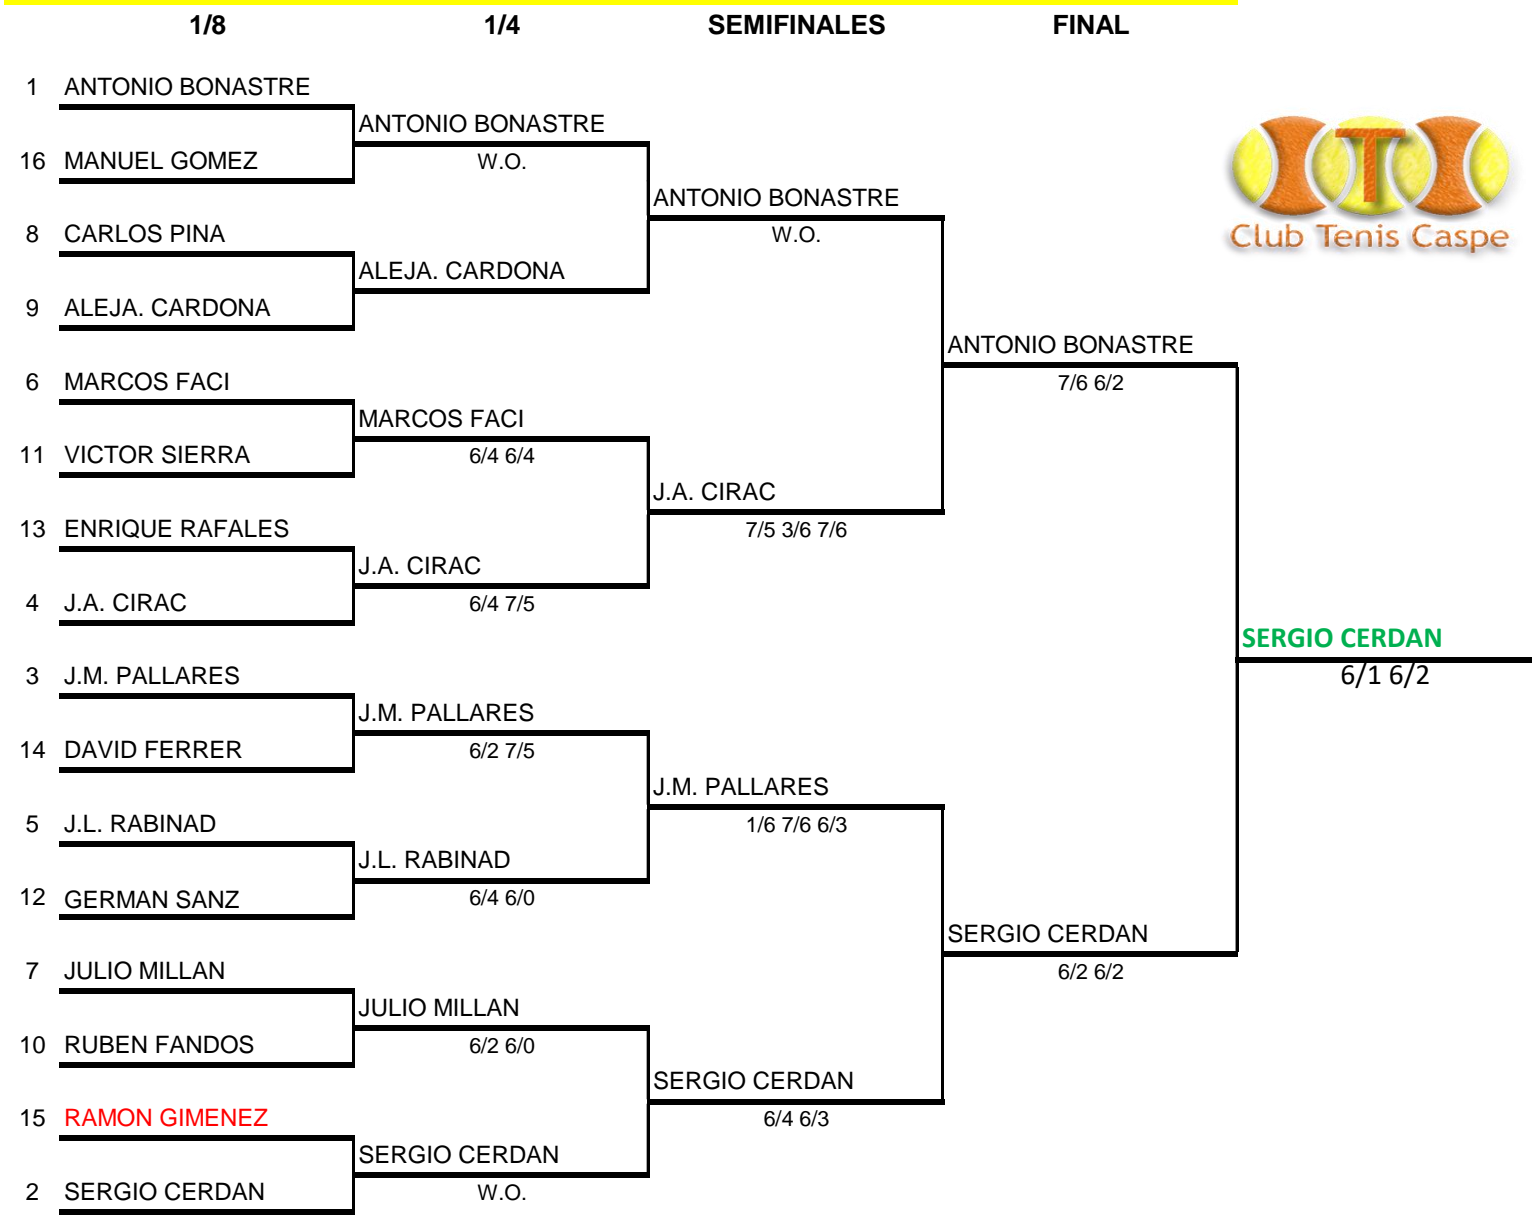

CUADRO TITULO DE LA LIGA 2017-2018 1ª DIVISION

CUADRO TITULO DE LA LIGA 2017-2018 2ª DIVISION

CUADRO TITULO DE LA LIGA 2017-2018 3ª DIVISION

CLASIFICACIONES LIGA 2017 - 18 C.T. CASPE

GRUPO 1

		J	G	P	JF	JC	DIF
1	BEDÓS, DAVID	12	11	1	114	49	65
2	RODRÍGUEZ, DANI	14	10	4	117	67	50
3	LAPUENTE, JAIME	14	10	4	87	59	28
4	BIELSA, VÍCTOR	10	9	1	79	46	33
5	VIDAL, JESÚS	11	6	5	68	74	-6
6	BELLO, ÁLVARO	13	6	7	81	70	11
7	ÁLVAREZ, ÓSCAR	12	6	6	73	71	2
8	BEDÓS, JORGE	9	4	5	42	57	-15
9	DOMINGO, ALBERTO	7	2	5	19	34	-15
10	BELTRÁN, CHEMA	3	2	1	19	15	4
11	DOLADER, J. RAMÓN	8	2	6	45	66	-21
12	RABINAD, TONO	13	2	11	58	115	-57
13	PIAZUELO, DANI	6	2	4	25	40	-15
14	RÁFALES, MICHEL	4	1	3	18	28	-10
15	MOYÁ, RAÚL	5	1	4	22	44	-22
16	CASANOVA, FRAN	7	0	7	21	53	-32