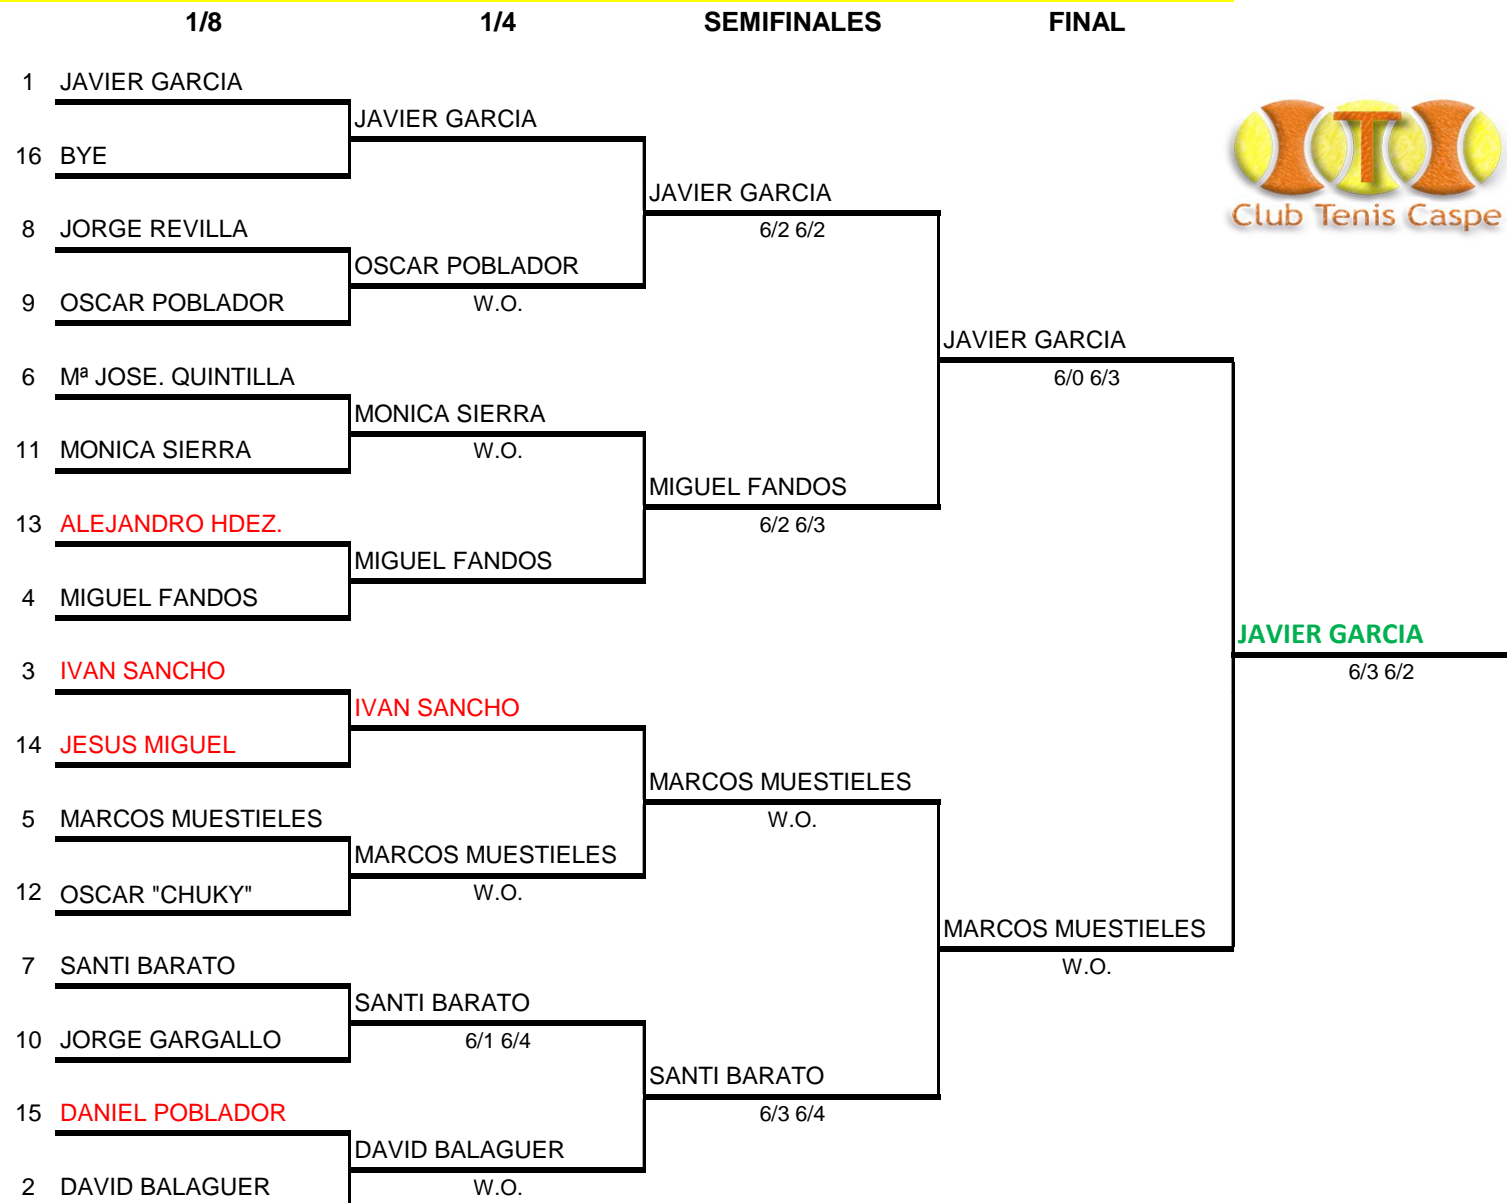

CUADRO TITULO DE LA LIGA 2017-2018 1ª DIVISION

CUADRO TITULO DE LA LIGA 2017-2018 2ª DIVISION

CUADRO TITULO DE LA LIGA 2017-2018 3ª DIVISION

CLASIFICACIONES LIGA 2017 - 18 C.T. CASPE

GRUPO 1

		J	G	P	JF	JC	DIF
1	BEDÓS, DAVID	12	11	1	114	49	65
2	RODRÍGUEZ, DANI	14	10	4	117	67	50
3	LAPUENTE, JAIME	14	10	4	87	59	28
4	BIELSA, VÍCTOR	10	9	1	79	46	33
5	VIDAL, JESÚS	11	6	5	68	74	-6
6	BELLO, ÁLVARO	13	6	7	81	70	11
7	ÁLVAREZ, ÓSCAR	12	6	6	73	71	2
8	BEDÓS, JORGE	9	4	5	42	57	-15
9	DOMINGO, ALBERTO	7	2	5	19	34	-15
10	BELTRÁN, CHEMA	3	2	1	19	15	4
11	DOLADER, J. RAMÓN	8	2	6	45	66	-21
12	RABINAD, TONO	13	2	11	58	115	-57
13	PIAZUELO, DANI	6	2	4	25	40	-15
14	RÁFALES, MICHEL	4	1	3	18	28	-10
15	MOYÁ, RAÚL	5	1	4	22	44	-22
16	CASANOVA, FRAN	7	0	7	21	53	-32