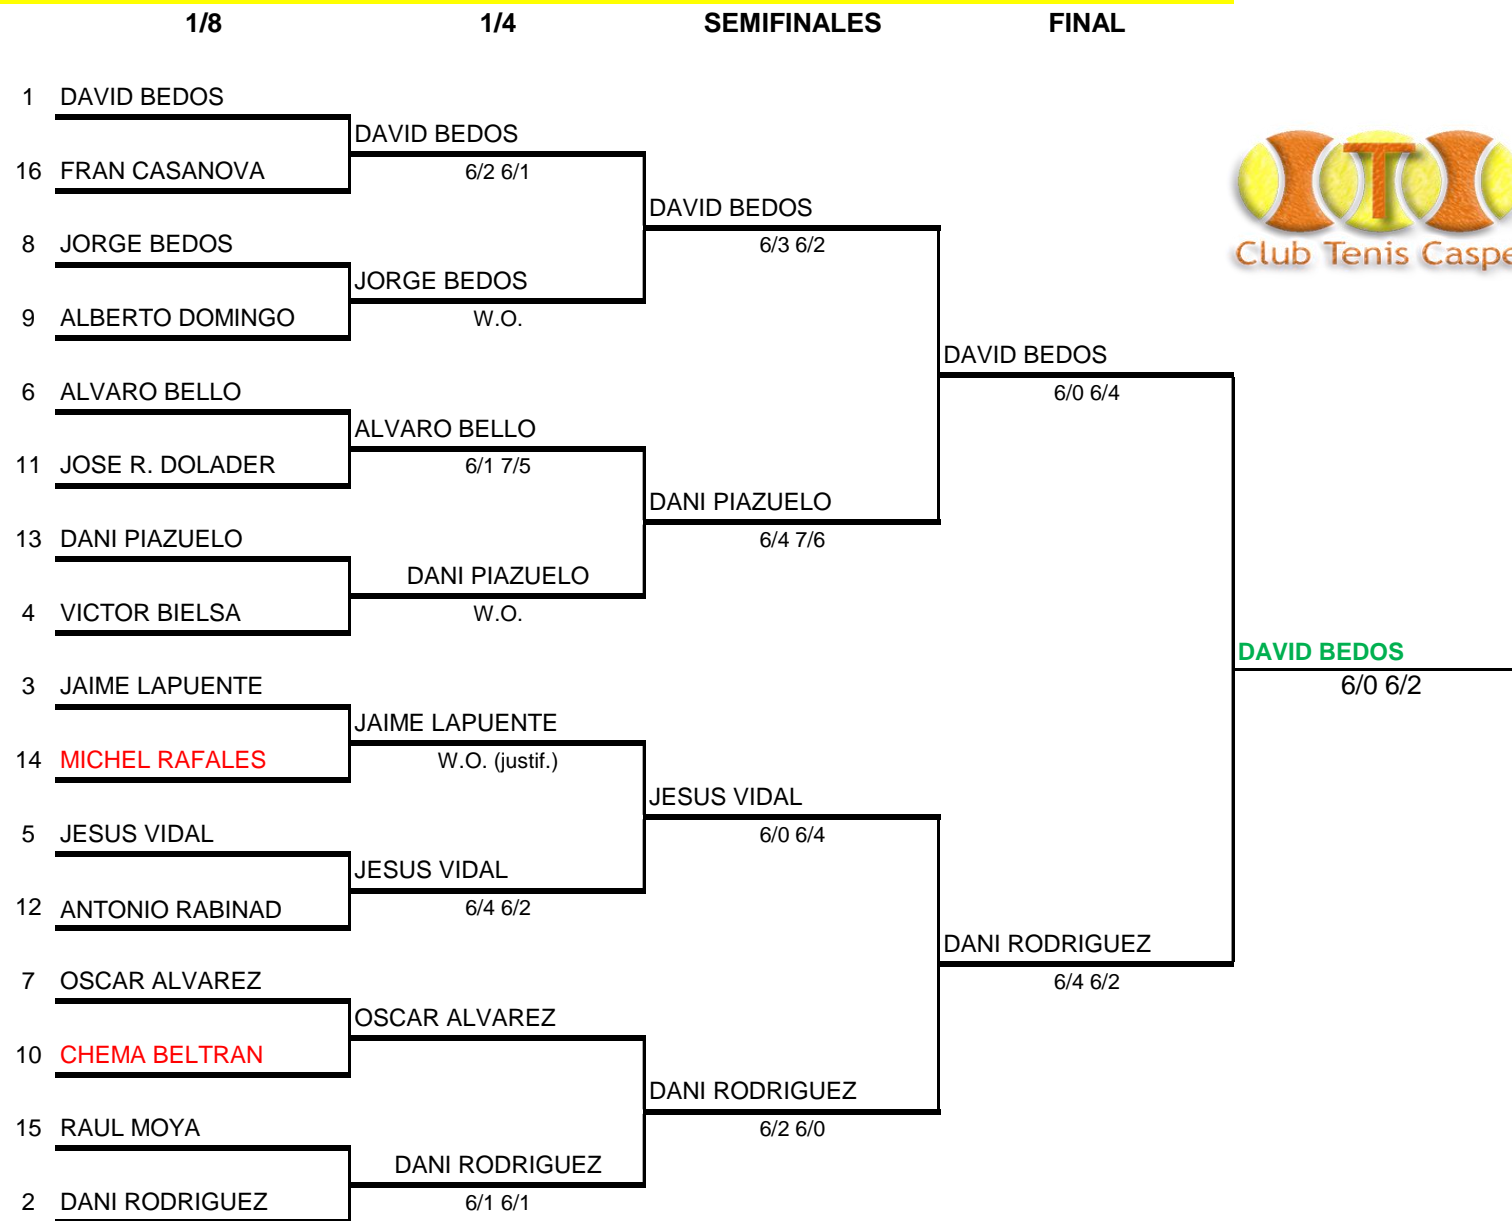

CUADRO TITULO DE LA LIGA 2017-2018 1ª DIVISION

CUADRO TITULO DE LA LIGA 2017-2018 2ª DIVISION

CUADRO TITULO DE LA LIGA 2017-2018 3ª DIVISION

CLASIFICACIONES LIGA 2017 - 18 C.T. CASPE

GRUPO 1

		J	G	P	JF	JC	DIF
1	BEDÓS, DAVID	12	11	1	114	49	65
2	RODRÍGUEZ, DANI	14	10	4	117	67	50
3	LAPUENTE, JAIME	14	10	4	87	59	28
4	BIELSA, VÍCTOR	10	9	1	79	46	33
5	VIDAL, JESÚS	11	6	5	68	74	-6
6	BELLO, ÁLVARO	13	6	7	81	70	11
7	ÁLVAREZ, ÓSCAR	12	6	6	73	71	2
8	BEDÓS, JORGE	9	4	5	42	57	-15
9	DOMINGO, ALBERTO	7	2	5	19	34	-15
10	BELTRÁN, CHEMA	3	2	1	19	15	4
11	DOLADER, J. RAMÓN	8	2	6	45	66	-21
12	RABINAD, TONO	13	2	11	58	115	-57
13	PIAZUELO, DANI	6	2	4	25	40	-15
14	RÁFALES, MICHEL	4	1	3	18	28	-10
15	MOYÁ, RAÚL	5	1	4	22	44	-22
16	CASANOVA, FRAN	7	0	7	21	53	-32