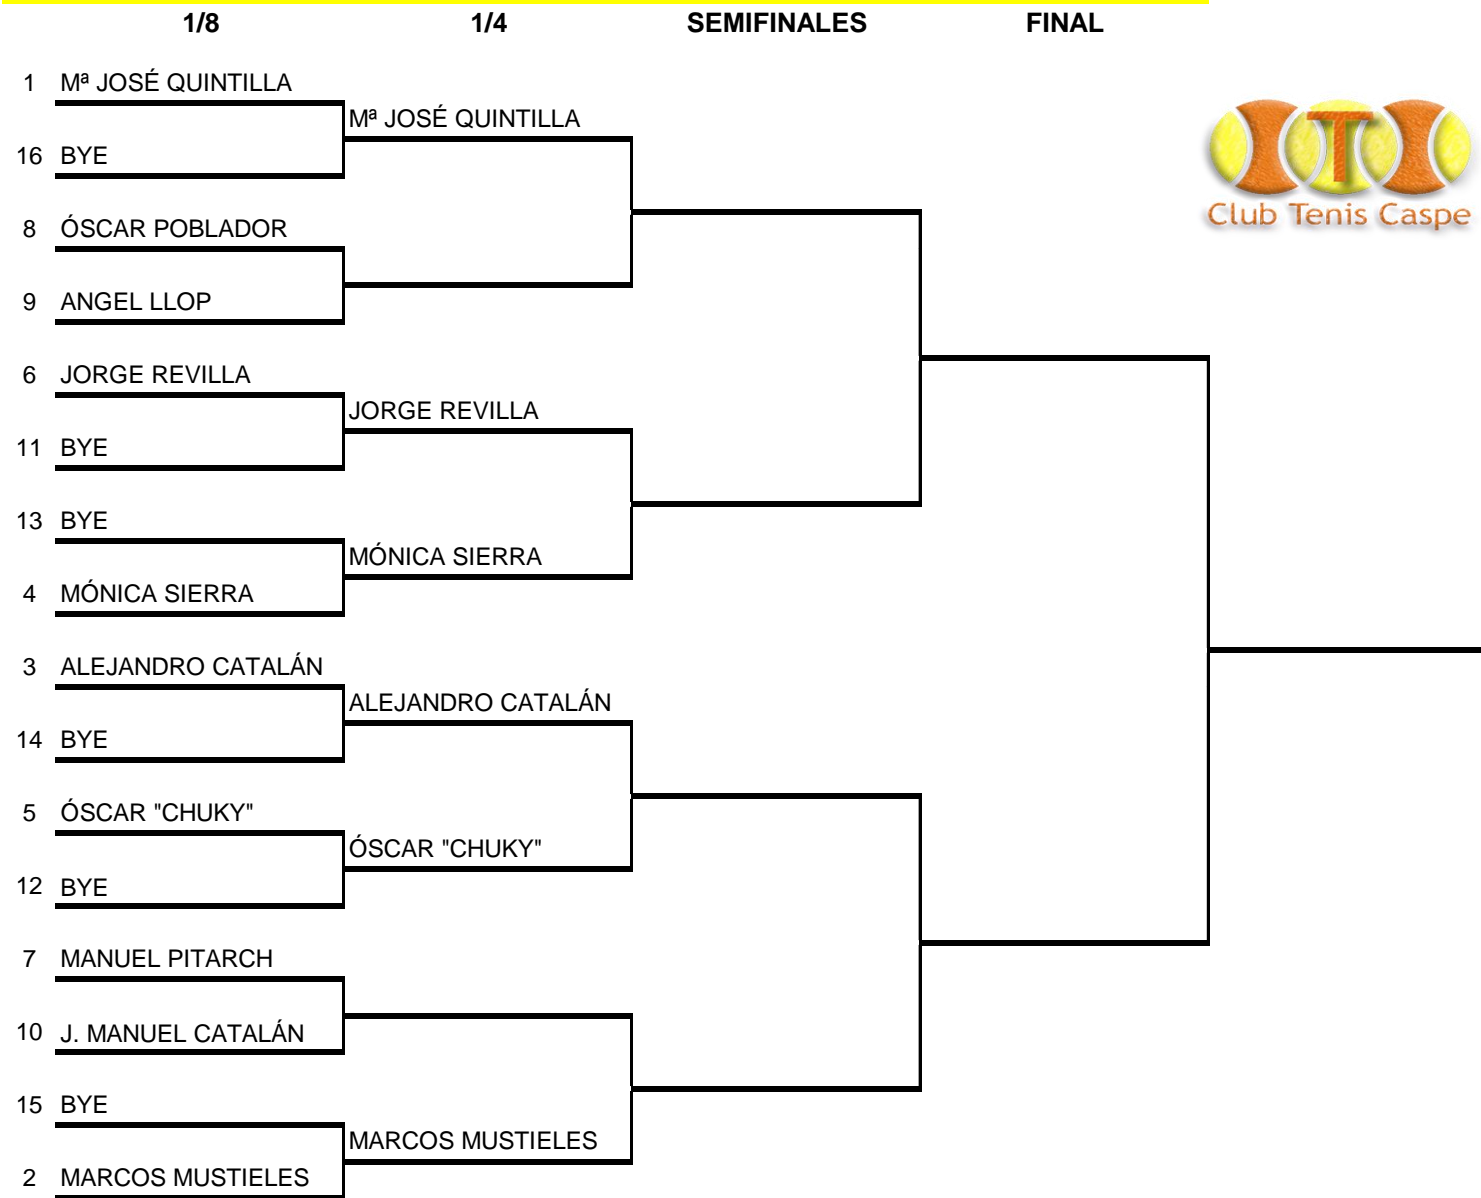

CUADRO TITULO DE LA LIGA 2018-2019 1ª DIVISION

Club Tennis Caspe

CUADRO TITULO DE LA LIGA 2018-2019 2ª DIVISION

CUADRO TITULO DE LA LIGA 2018-2019 3ª DIVISION

CLASIFICACIONES LIGA 2018 - 19 C.T. CASPE

GRUPO 1