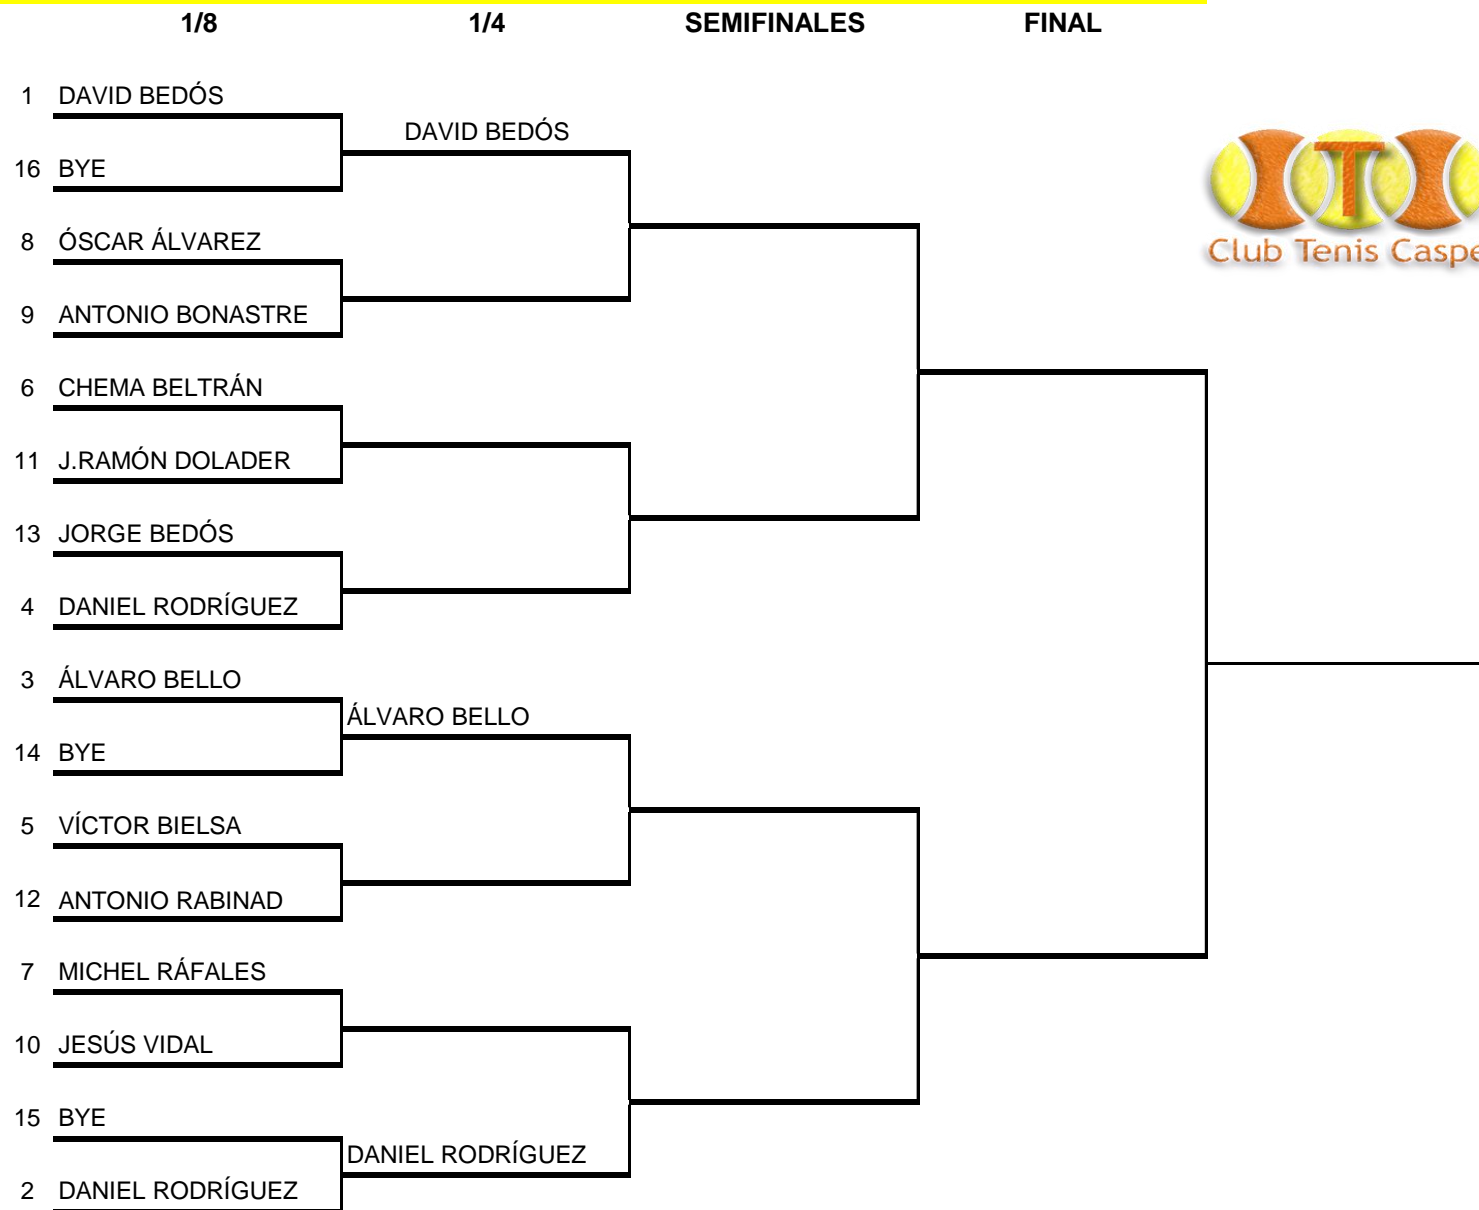

CUADRO TITULO DE LA LIGA 2018-2019 1ª DIVISION

Club Tennis Caspe

CUADRO TITULO DE LA LIGA 2018-2019 2ª DIVISION

CUADRO TITULO DE LA LIGA 2018-2019 3ª DIVISION

CLASIFICACIONES LIGA 2018 - 19 C.T. CASPE

GRUPO 1